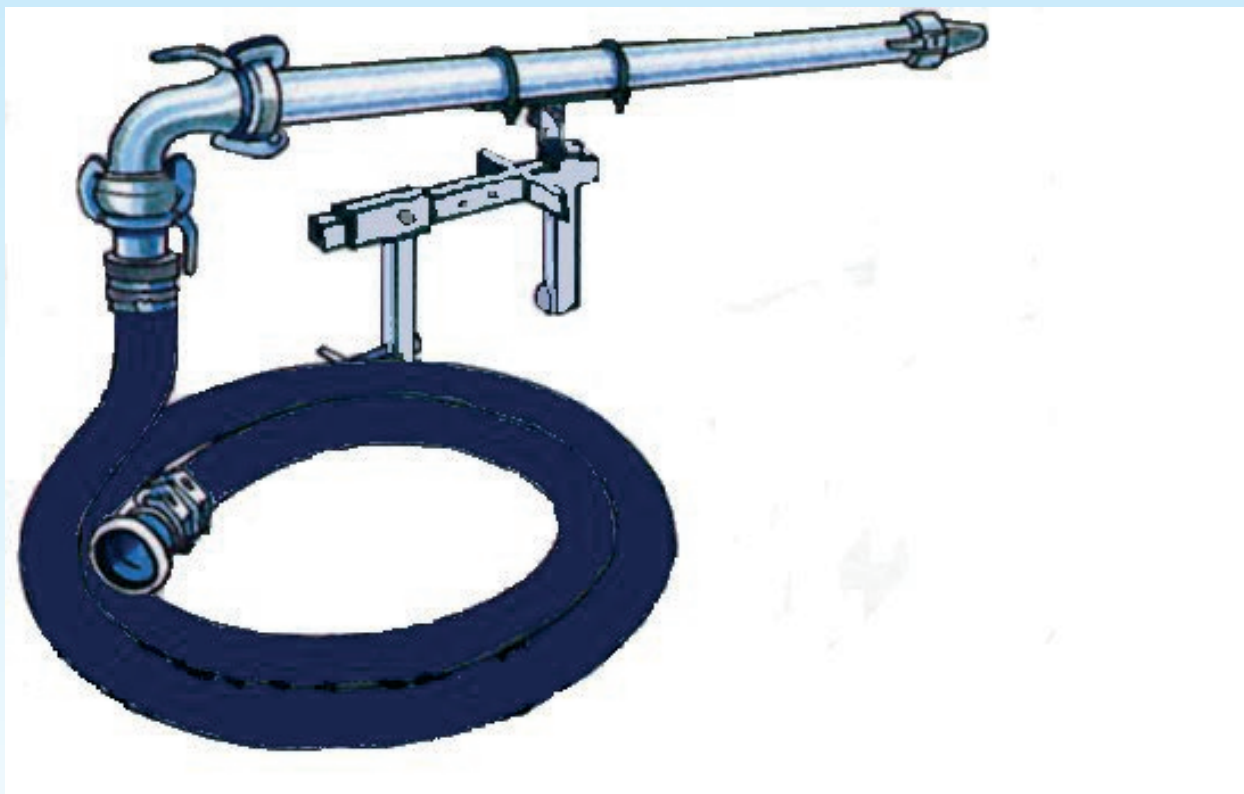

AM-Røredyse standard

Mixer gjødsel tilkoblet høytrykks gjødselpumpe

Stor rørekapasitet.

Fleksibel plassering. Klemmene festes over kant eller på kant av dekke.

Regulerbar til sidene / opp og ned. Låsbar i alle posisjoner. Festes over kant / i lukeåpning.

2 størrelser: 2 og 3 m lengde.

Røredyse er utført i varmgalvanisert 76 mm stålrør. 89 og 114 mm på bestilling.

Inkluderer: 90° bend og 5 m tilførselsslange med HK 76 eller HK 89.

Vekt ca 25 kg med stativ.