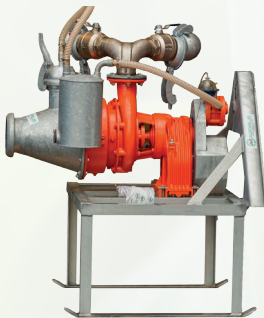

Med kapasiteter på over 15 bar og over 300m³ /time, tilfredsstiller pumpene ditt krav til trykk og mengde.

Agromiljø leverer Doda pumpene standard med kuttekniv. Sammen med eksentrisk innløp til pumpehjulet gir dette en dobbel kutteeffekt..

AM Doda

-velg pumpemodellen som passer ditt behov

AM DODA MAXI L-27

Vår mest solgte pumpe.

Passer for traktorer over 85HK.

Med inntil 14,5 bars trykk, og over 200m³ pr time har den en perfekt kombinasjon av effektbehov og ytelse. Leveres standard med mekanisk vakuumsystem, og gearkasse tilpasset PTO 540 eller 1000

AM DODA GRANDE L-35

Pumpe tilpasset større traktorer, fra 120Hk og oppover

Med inntil 14,5 bars trykk, og over 315m³ pr time har den nok kapasitet til å drifte meget store anlegg.

Leveres standard med hydraulisk vakuumsystem og gearkasse tilpasset PTO 540 eller 1000.

AM DODA GRANDE HD 1000 L-35

Vår kraftigste pumpe. Leveres med oljekjølt gearkasse. Passer for traktorer over 150Hk.

Med over 15 bars trykk, og over 315m³ / time er HD 1000 utviklet for meget høy belastning over tid. Hydraulisk vakuumsystem.